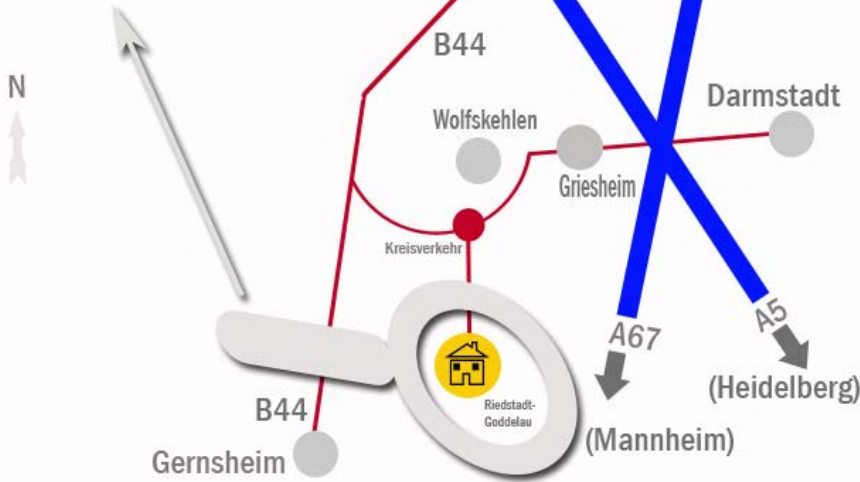

Best Western Riedstern
 Hotel • Restaurant
 Stahlbaustraße 17
 64560 Riedstadt
 Tel: 06158-92210

Von Norden/A 67 kommt A 67 Abfahrt Nr.5. Büttelborn/Weiterstadt /Groß-Gerau Süd. Richtung Groß-Gerau nach 2 km links abbiegen auf B 44 Richtung Mannheim/Gernsheim. Nach 9 km auf B 44 an Ampelkreuzung (Mc Donalds) nach links abbiegen Richtung Goddelau, dann sofort rechts. 200 Meter geradeaus, dann links und nach 100 Metern rechts.

Vom Flughafen Frankfurt kommt A 5 Abfahrt Nr. 26 Autobahndreieck Darmstadt in Richtung Darmstadt. nach ca 300 Metern abbiegen Richtung B 26 / Griesheim. 3,5 km geradeaus durch den Ort Griesheim. Weitere 3 km der B 26 folgen. An Kreisverkehr 3.Ausfahrt Richtung Riedstadt-Goddelau 1 km der Straße folgen An Ampelkreuzung in Goddelau rechts abbiegen Richtung Mannheim/Erfelden /Bahnhof 700 Meter der Straße folgen, dann links abbiegen (nach einer Brücke) sofort rechts abbiegen in die Stahlbaustraße.

Von Süden/A 67 kommt A 67 Ausfahrt Nr. 8 Gernsheim - Richtung Gernsheim nach 3 km rechts abbiegen auf B 44 - Richtung Groß-Gerau nach 9,5 km an Ampelkreuzung (Mc Donalds) nach rechts abbiegen Richtung Goddelau gleich wieder rechts abbiegen, nach 200 Metern links, nach 100 Metern rechts.